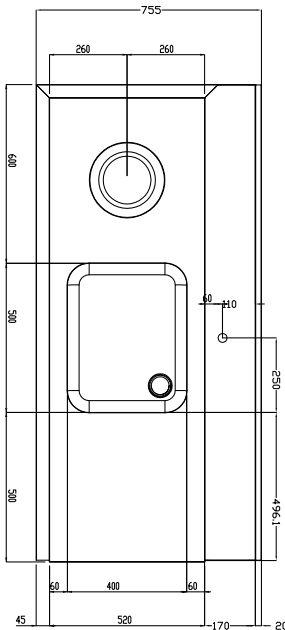

Tavolo di prelavaggio con vasca e foro di scarico, carico sinistra vs destra, 1600 mm

Descrizione

Articolo N° _____

Costruzione in acciaio inox AISI 304. Paraspruzzi h 300 mm. Dimensione vasca 500x400xh300 mm con tubo troppo pieno, foro di scarico. Gambe tubolari a sezione quadrata 40x40 mm su piedini regolabili. Direzione cestello: da sinistra a destra.

Costruzione

- Interamente in acciaio inox AISI 304.
- Piedini da 50 mm regolabili in altezza per garantire un perfetto allineamento e connessione con gli elementi della zona lavaggio.
- Dotato di foro per scraping.
- Alzatina inclusa.
- Piani completamente piegati con profilo anti-gocciolamento per una pulizia facile e sicura.
- Tutte le superfici lisce con finitura lucida.
- Gambe quadrate in tubolari da 40x40 mm in acciaio inox AISI 304.
- Devono essere fissati alla lavastoviglie e dotati di una coppia di piedini all'altra estremità.
- Disponibili come optional: ripiano inferiore, unità di pre-risciacquo, cesto filtro e raschietto per lo sbarazzo.

Fronte

Lato

D = Scarico acqua

Alto

Informazioni chiave

 Dimensioni esterne,
 larghezza:

865426 (BHRPTBH16L0) 1600 mm

 Dimensioni esterne,
 profondità:

755 mm

Dimensioni esterne, altezza:

1170 mm

Peso netto:

29 kg

Dimensioni alzatina, Altezza

260 mm

Dimensioni vasca