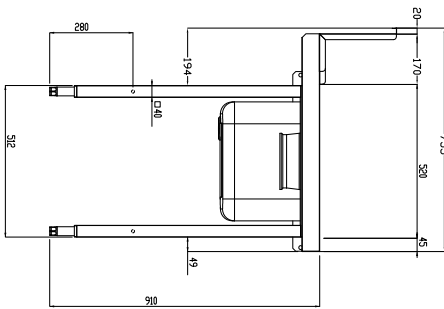

Tavolo di prelavaggio con vasca e foro di scarico, carico sinistra vs destra, 1600 mm

Descrizione

Articolo N° _____

Costruzione in acciaio inox AISI 304. Paraspruzzi h 300 mm. Dimensione vasca 500x400xh300 mm con tubo troppo pieno, foro di scarico. Gambe tubolari a sezione quadrata 40x40 mm su piedini regolabili. Direzione cestello: da sinistra a destra.

Sostenibilità

- Piedini in acciaio inox di 50 mm regolabili in altezza per convogliare l'acqua nella cesto trascinato.

Accessori opzionali

- Coppia di gambe posteriori per scaffale montato a pavimento PNC 855296
- Raschietto a forma di mezzaluna per lo sbarazzo PNC 855297
- - NOT TRANSLATED - PNC 855379
- - NOT TRANSLATED - PNC 855380
- - NOT TRANSLATED - PNC 855381
- Rubinetto con doccia di prelavaggio monoforo (da montare sul piano) PNC 855385
- Rubinetto con doccia di prelavaggio, leva a gomito e canna, monoforo (da montare sul piano) PNC 855386
- - NOT TRANSLATED - PNC 855389
- Kit per fissaggio a pavimento di 2 gambe quadre composto da 2 piedini con flange e tasselli. PNC 865386
- Tavolo ponte rimovibile, 800 mm PNC 865418
- Tavolo ponte rimovibile con foro, 800 mm PNC 865419
- Scaffale di stoccaggio a parete/ a pavimento, 1600 mm PNC 865421
- Ripiano inferiore per tavolo di lavaggio, 1600 mm PNC 865482

Fronte

Lato

D = Scarico acqua

Alto

Informazioni chiave

 Dimensioni esterne,
 larghezza:

865426 (BHRPTBH16L0) 1600 mm

 Dimensioni esterne,
 profondità:

755 mm

Dimensioni esterne, altezza:

1170 mm

Peso netto:

29 kg

Dimensioni alzatina, Altezza

260 mm

Dimensioni vasca