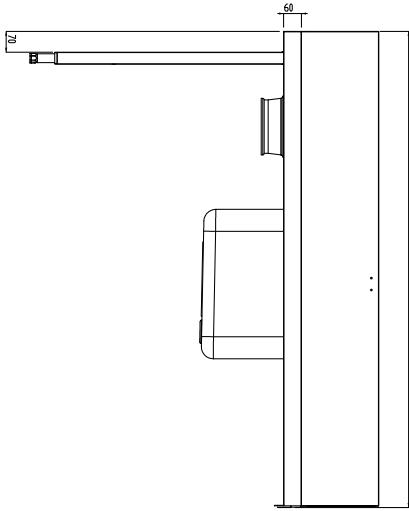

Tavolo di prelavaggio con vasca e foro di scarico, carico sinistra vs destra, 1600 mm

Descrizione

Articolo N° _____

Costruzione in acciaio inox AISI 304. Paraspruzzi h 300 mm. Dimensione vasca 500x400xh300 mm con tubo troppo pieno, foro di scarico. Gambe tubolari a sezione quadrata 40x40 mm su piedini regolabili. Direzione cestello: da sinistra a destra.

Sostenibilità

- Piedini in acciaio inox di 50 mm regolabili in altezza per convogliare l'acqua nella cesto trascinato.

Accessori opzionali

- Coppia di gambe posteriori per scaffale montato a pavimento PNC 855296
- Raschietto a forma di mezzaluna per lo sbarazzo PNC 855297
- - NOT TRANSLATED - PNC 855379
- - NOT TRANSLATED - PNC 855380
- - NOT TRANSLATED - PNC 855381
- Rubinetto con doccia di prelavaggio monoforo (da montare sul piano) PNC 855385
- Rubinetto con doccia di prelavaggio, leva a gomito e canna, monoforo (da montare sul piano) PNC 855386
- - NOT TRANSLATED - PNC 855389
- Kit per fissaggio a pavimento di 2 gambe quadre composto da 2 piedini con flange e tasselli. PNC 865386
- Tavolo ponte rimovibile, 800 mm PNC 865418
- Tavolo ponte rimovibile con foro, 800 mm PNC 865419
- Scaffale di stoccaggio a parete/ a pavimento, 1600 mm PNC 865421
- Ripiano inferiore per tavolo di lavaggio, 1600 mm PNC 865482

Fronte

Lato

D = Scarico acqua

Alto

Informazioni chiave

 Dimensioni esterne,
 larghezza:

865426 (BHRPTBH16L0) 1600 mm

 Dimensioni esterne,
 profondità:

755 mm

Dimensioni esterne, altezza:

1170 mm

Peso netto:

29 kg

Dimensioni alzatina, Altezza

260 mm

Dimensioni vasca